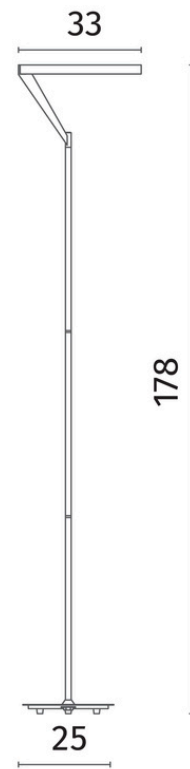

SOLE

Коллекция светодиодного освещения SOLE выполнена в популярном стиле хай-тек.

Направленный вниз поток света заполняет все пространство, позволяя осветить большую площадь. Двойное нажатие на сенсорный диммер позволяет включить/выключить освещение, с помощью длительного нажатия – регулировать интенсивность освещения.

3234/06 PN-1

12W LED
460Lm 3000K

3234/06 TL-1

8W LED
380Lm 3000K