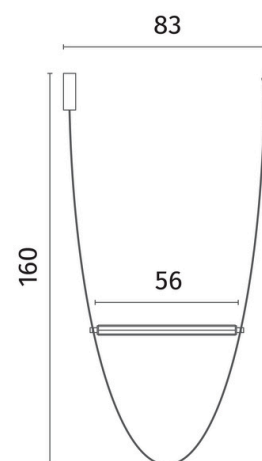

1128/34 SP-80

22W LED
1020Lm 3000K