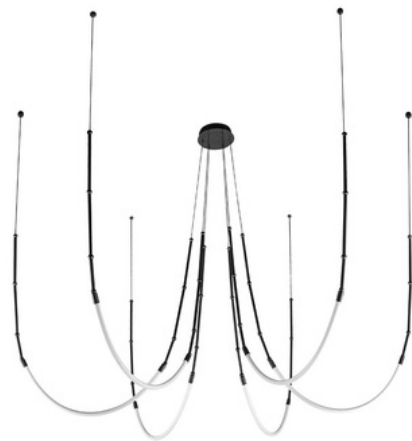

KLIMT

- Расширение популярной коллекции
- Светодиодный источник света из гибкого неона
- Основание из металла черного цвета
- Плавные линии и лаконичные формы
- Возможность регулировать длину подвеса от 250 до 350 см
- Два варианта расположения источников света

1
Артикул: A2850SP-42BK
‡250-350 | Ø100
LED | 39W | 3673Lm | 3000K

2
Артикул: A2850SP-38BK
‡250-350 | Ø100
LED | 35W | 3484Lm | 3000K

KLIMT

- Расширение популярной коллекции
- Светодиодный источник света из гибкого неона
- Металлические крепления, позволяющие фиксировать основание на двух стенах
- Классическая цветовая гамма - черный и латунь

1 Артикул: A2850PL-32PB
↑9 | ↔ 300 | ↘9
32W | LED | 1600Lm | 4000K

2 Артикул: A2850PL-32BK
↑9 | ↔ 300 | ↘9
32W | LED | 1600Lm | 4000K

KLIMT

- Расширение популярной коллекции
- Два источника света - гибкий неон и споты
- Поворотный механизм спотов, позволяющий направить свет и расставить акценты
- **Возможность раздельного включения спотов и неона**

1 Артикул: A2850SP-45BK
↔125 | ↓167
47W | LED | 5400 Lm
4000K

2 Артикул: A2850SP-45PB
↔125 | ↓167
47W | LED | 5400 Lm
4000K

KLIMT

ПОДВЕСНОЙ СВЕТИЛЬНИК

- Расширение популярной коллекции
- Яркий дизайн, позволяющий подстраивать конструкцию светильника под себя
- Безопасная низковольтная система
- Однородное высококачественное свечение