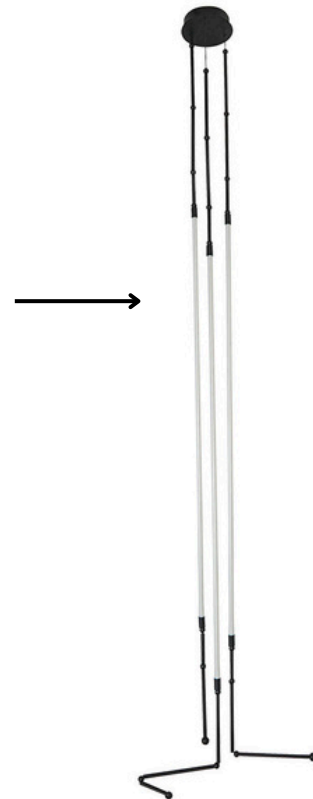

KLIMT

- Расширение популярной коллекции
- Светодиодный источник света из гибкого неона
- Основание из металла черного цвета
- Плавные линии и лаконичные формы
- Возможность регулировать длину подвеса от 250 до 350 см
- Два варианта расположения источников света

1
Артикул: A2850SP-42BK
‡250-350 | Ø100
LED | 39W | 3673Lm | 3000K

2
Артикул: A2850SP-38BK
‡250-350 | Ø100
LED | 35W | 3484Lm | 3000K

KLIMT

- Расширение популярной коллекции
- Светодиодный источник света из гибкого неона
- Металлические крепления, позволяющие фиксировать основание на двух стенах
- Классическая цветовая гамма - черный и латунь

1 Артикул: A2850PL-32PB
↑9 | ↔ 300 | ↘9
32W | LED | 1600Lm | 4000K

2 Артикул: A2850PL-32BK
↑9 | ↔ 300 | ↘9
32W | LED | 1600Lm | 4000K

KLIMT

- Расширение популярной коллекции
- Два источника света - гибкий неон и споты
- Поворотный механизм спотов, позволяющий направить свет и расставить акценты
- **Возможность раздельного включения спотов и неона**

1 Артикул: A2850SP-45BK
↔125 | ↓167
47W | LED | 5400 Lm
4000K

2 Артикул: A2850SP-45PB
↔125 | ↓167
47W | LED | 5400 Lm
4000K

KLIMT

ПОДВЕСНОЙ СВЕТИЛЬНИК

- Расширение популярной коллекции
- Яркий дизайн, позволяющий подстраивать конструкцию светильника под себя
- Безопасная низковольтная система
- Однородное высококачественное свечение