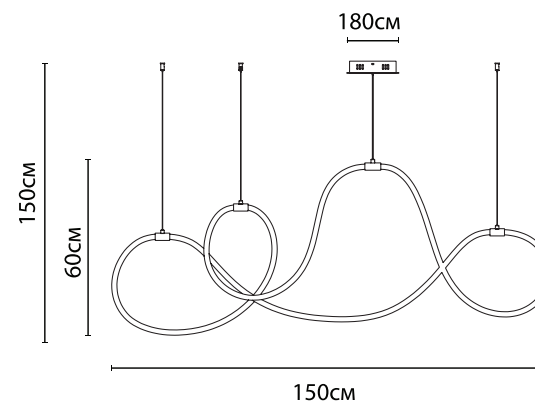

1 Артикул: A2850SP-80BK
LED | 55W | 8000Lm
3000K