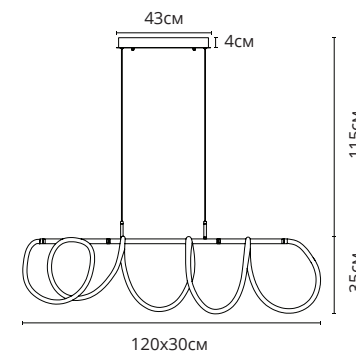

KLIMT

ПОДВЕСНОЙ СВЕТИЛЬНИК

- Расширение популярной коллекции
- Яркий дизайн, позволяющий подстраивать конструкцию светильника под себя
- Безопасная низковольтная система
- Однородное высококачественное свечение

1. 1 Артикул: A2850LM-75PB
   LED | 75W | 8320Lm
   3000K

1. 2 Артикул: A2850SP-75PB
   LED | 75W | 8320Lm
   3000K

1. 3 Артикул: A2850SP-75BK
   LED | 75W | 8320Lm
   3000K