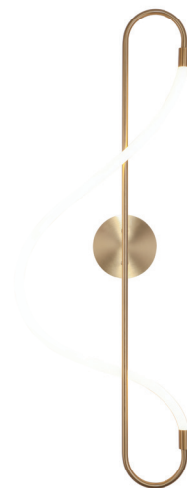

KLIMT

- Расширение популярной коллекции
- Светодиодный источник света из гибкого неона
- Основание из металла черного цвета
- Плавные линии и лаконичные формы
- Возможность регулировать длину подвеса от 250 до 350 см
- Два варианта расположения источников света

- 1 Артикул: A2850LM-75PB
LED | 75W | 8320Lm
3000K

- 2 Артикул: A2850SP-75PB
LED | 75W | 8320Lm
3000K

- 3 Артикул: A2850SP-75BK
LED | 75W | 8320Lm
3000K

KLIMT

ПОДВЕСНОЙ СВЕТИЛЬНИК

- Расширение популярной коллекции
- Яркий дизайн, позволяющий подстраивать конструкцию светильника под себя
- Безопасная низковольтная система
- Однородное высококачественное свечение

1 Артикул: A2850SP-80PB
LED | 55W | 8000Lm
3000K

1 Артикул: A2850SP-80BK
LED | 55W | 8000Lm
3000K

KLIMT

ТОРШЕР

- Расширение популярной коллекции
- Яркий дизайн, позволяющий подстраивать конструкцию светильника под себя
- Безопасная низковольтная система
- Однородное высококачественное свечение

① Артикул: A2850PN-35BK
LED | 30W | 5400Lm
4200K

② Артикул: A2850PN-35PB
LED | 30W | 5400Lm
4200K

KLIMT

НАСТЕННЫЙ СВЕТИЛЬНИК

- Расширение популярной коллекции
- Яркий дизайн, позволяющий подстраивать конструкцию светильника под себя
- Безопасная низковольтная система
- Однородное высококачественное свечение