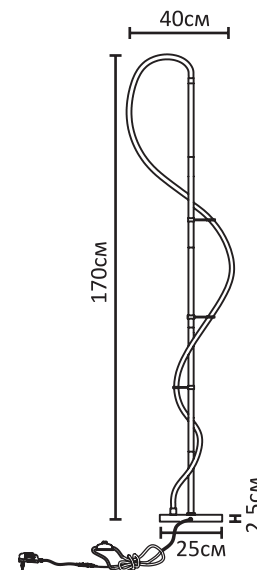

1 Артикул: A2850SP-80PB
LED | 55W | 8000Lm
3000K

1 Артикул: A2850SP-80BK
LED | 55W | 8000Lm
3000K

KLIMT

ТОРШЕР

- Расширение популярной коллекции
- Яркий дизайн, позволяющий подстраивать конструкцию светильника под себя
- Безопасная низковольтная система
- Однородное высококачественное свечение