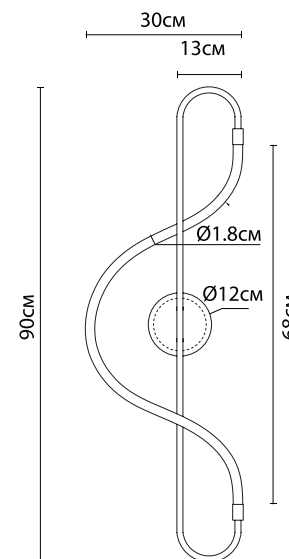

② Артикул: A2850AP-13BK
LED | 13W | 1430Lm
3000K