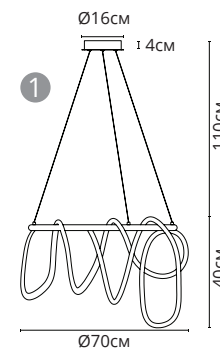

KLIMT

ПОДВЕСНОЙ СВЕТИЛЬНИК

- Расширение популярной коллекции
- Яркий дизайн, позволяющий подстраивать конструкцию светильника под себя
- Безопасная низковольтная система
- Однородное высококачественное свечение

1. 1 Артикул: A2850LM-75PB
   LED | 75W | 8320Lm
   3000K

1. 2 Артикул: A2850SP-75PB
   LED | 75W | 8320Lm
   3000K

1. 3 Артикул: A2850SP-75BK
   LED | 75W | 8320Lm
   3000K