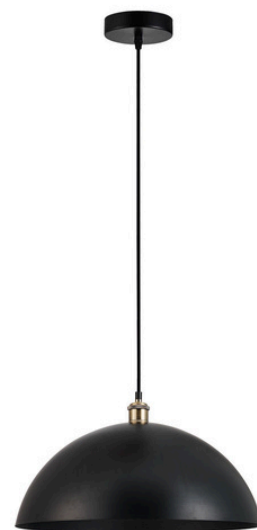

CAPPELLO

- Расширение популярной коллекции – увеличенный размер плафона для создания общего освещения
- Плафон из металла черного матового цвета
- Возможность регулировать длину провода до 130 см

1 Артикул: A7056SP-1BK
t21+130 | Ø49
40W | E27

CAPPELLO

- Плафоны из металла черного матового цвета
- Внутри плафоны окрашены в золотой цвет для мягкого рассеивания света
- Возможность создания световых композиций из нескольких подвесов
- Возможность регулировать длину провода до 100 см

2 Артикул: A3406SP-1BK
118+100 | Ø36
40W | E27

3 Артикул: A3407SP-1BK
130+100 | Ø26
40W | E27

4 Артикул: A3408SP-1BK
139+100 | Ø19
40W | E27

CAPPELLO

- Плафоны из металла черного матового цвета
- Внутри плафоны окрашены в золотой цвет для мягкого рассеивания света
- Возможность создания световых композиций из нескольких подвесов
- Возможность регулировать длину провода до 100 см

5 Артикул: A7037SP-1BK
115+100 | Ø22
60W | E27

6 Артикул: A7038SP-1BK
120+100 | Ø23
60W | E27

7 Артикул: A7039SP-1BK
120+100 | Ø35
60W | E27