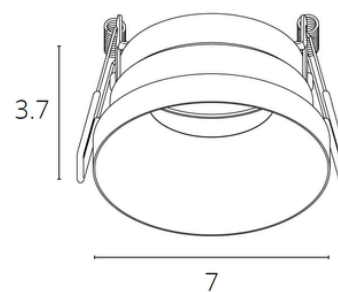

DUCRE

5.1

Ø4.8 см

7

Ø6.4 см

A7093PL-1BK
A7093PL-1WH
13.3 | Ø5.1
G5.3 | 35W

A8093PL-1BK
A8093PL-1WH
13.3 | Ø7
GU10 | 35W

DUCRE MINI

- Корпус из алюминия, покрытого порошковой краской
- Выверенные пропорции, выступающая внешняя рамка как элемент дизайна

DUCRE

Ø4.8 cm

Ø6.4 cm

6.8 cm

A7094PL-1BK
 A7094PL-1WH
 13.7 | Ø5.1
 G5.3 | 35W

A8094PL-1BK
 A8094PL-1WH
 13.7 | Ø7
 GU10 | 35W

5 cm

- В комплекте антислепящий фильтр, который повышает зрительный комфорт
- Плавные линии и лаконичный дизайн корпуса

A7095PL-1BK
A7095PL-1WH
±2.5 | Ø5.1
G5.3 | 35W

A8095PL-1BK
A8095PL-1WH
±2.5 | Ø7
GU10 | 35W

4.8 cm