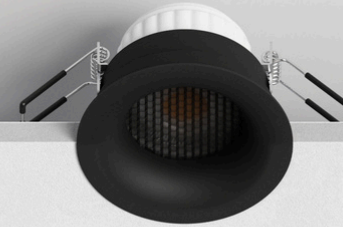

DUCRE MINI

DUCRE

РАЗРАБОТАНО
ARTE LAMP

DUCRE MINI

- Светильники DUCRE совместимы с источниками света MR16, светильники DUCRE MINI – с источниками света MR11
- Рекомендуем использовать серию DUCRE со светодиодными модулями ORE, серию DUCRE MINI – с модулями ORE MINI
- Утопленный источник света и тонкая внешняя рамка, делающие светильник незаметным

DUCRE

5.1

Ø4.8 см

7

Ø6.4 см

A7093PL-1BK
A7093PL-1WH
13.3 | Ø5.1
G5.3 | 35W

A8093PL-1BK
A8093PL-1WH
13.3 | Ø7
GU10 | 35W

DUCRE MINI

- Корпус из алюминия, покрытого порошковой краской
- Выверенные пропорции, выступающая внешняя рамка как элемент дизайна

DUCRE

Ø4.8 cm

Ø6.4 cm

6.8 cm

A7094PL-1BK
 A7094PL-1WH
 13.7 | Ø5.1
 G5.3 | 35W

A8094PL-1BK
 A8094PL-1WH
 13.7 | Ø7
 GU10 | 35W

5 cm

- В комплекте антислепящий фильтр, который повышает зрительный комфорт
- Плавные линии и лаконичный дизайн корпуса

A7095PL-1BK
A7095PL-1WH
±2.5 | Ø5.1
G5.3 | 35W

A8095PL-1BK
A8095PL-1WH
±2.5 | Ø7
GU10 | 35W