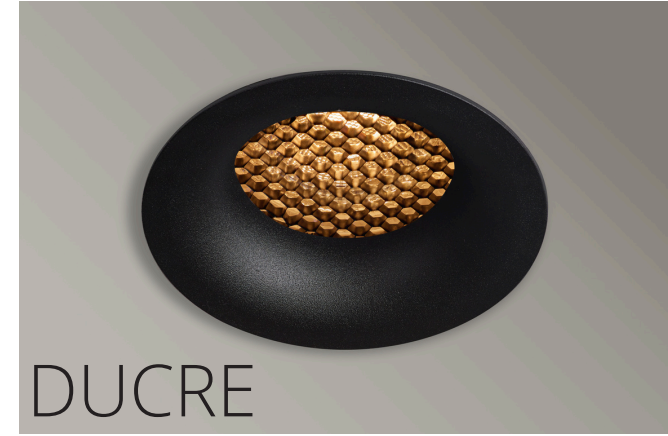

DUCRE MINI

DUCRE

РАЗРАБОТАНО
ARTE LAMP

DUCRE MINI

- Светильники DUCRE совместимы с источниками света MR16, светильники DUCRE MINI – с источниками света MR11
- Рекомендуем использовать серию DUCRE со светодиодными модулями ORE, серию DUCRE MINI – с модулями ORE MINI
- Утопленный источник света и тонкая внешняя рамка, делающие светильник незаметным

- Корпус из алюминия, покрытого порошковой краской
- Выверенные пропорции, выступающая внешняя рамка как элемент дизайна

DUCRE

Ø4.8 cm

Ø6.4 cm

6.8 cm

A7094PL-1BK
 A7094PL-1WH
 13.7 | Ø5.1
 G5.3 | 35W

A8094PL-1BK
 A8094PL-1WH
 13.7 | Ø7
 GU10 | 35W

5 cm

- В комплекте антислепящий фильтр, который повышает зрительный комфорт
- Плавные линии и лаконичный дизайн корпуса

A7095PL-1BK
A7095PL-1WH
±2.5 | Ø5.1
G5.3 | 35W

A8095PL-1BK
A8095PL-1WH
±2.5 | Ø7
GU10 | 35W