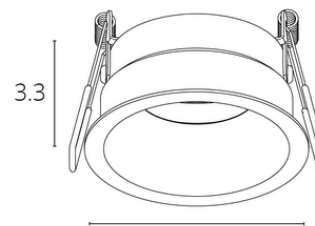

DUCRE

5.1

Ø4.8 см

7

Ø6.4 см

A7093PL-1BK
A7093PL-1WH
13.3 | Ø5.1
G5.3 | 35W

A8093PL-1BK
A8093PL-1WH
13.3 | Ø7
GU10 | 35W

DUCRE MINI

- Корпус из алюминия, покрытого порошковой краской
- Выверенные пропорции, выступающая внешняя рамка как элемент дизайна

DUCRE

Ø4.8 cm

Ø6.4 cm

6.8 cm

A7094PL-1BK
 A7094PL-1WH
 13.7 | Ø5.1
 G5.3 | 35W

A8094PL-1BK
 A8094PL-1WH
 13.7 | Ø7
 GU10 | 35W

5 cm

- В комплекте антислепящий фильтр, который повышает зрительный комфорт
- Плавные линии и лаконичный дизайн корпуса

A7095PL-1BK
A7095PL-1WH
±2.5 | Ø5.1
G5.3 | 35W

A8095PL-1BK
A8095PL-1WH
±2.5 | Ø7
GU10 | 35W

4.8 cm