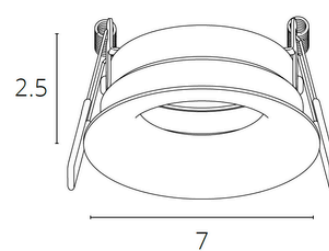

DUCRE

5.1

Ø4.8 см

7

Ø6.4 см

A7093PL-1BK
A7093PL-1WH
13.3 | Ø5.1
G5.3 | 35W

A8093PL-1BK
A8093PL-1WH
13.3 | Ø7
GU10 | 35W

DUCRE MINI

- Корпус из алюминия, покрытого порошковой краской
- Выверенные пропорции, выступающая внешняя рамка как элемент дизайна

DUCRE

Ø4.8 cm

Ø6.4 cm

6.8 cm

A7094PL-1BK
 A7094PL-1WH
 13.7 | Ø5.1
 G5.3 | 35W

A8094PL-1BK
 A8094PL-1WH
 13.7 | Ø7
 GU10 | 35W

5 cm

- В комплекте антислепящий фильтр, который повышает зрительный комфорт
- Плавные линии и лаконичный дизайн корпуса

A7095PL-1BK
A7095PL-1WH
±2.5 | Ø5.1
G5.3 | 35W

A8095PL-1BK
A8095PL-1WH
±2.5 | Ø7
GU10 | 35W

4.8 cm