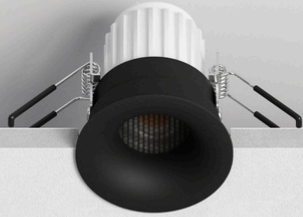

DUCRE MINI

DUCRE

РАЗРАБОТАНО
ARTE LAMP

DUCRE MINI

- Светильники DUCRE совместимы с источниками света MR16, светильники DUCRE MINI – с источниками света MR11
- Рекомендуем использовать серию DUCRE со светодиодными модулями ORE, серию DUCRE MINI – с модулями ORE MINI
- Утопленный источник света и тонкая внешняя рамка, делающие светильник незаметным

DUCRE

5.1

Ø4.8 см

7

Ø6.4 см

A7093PL-1BK
A7093PL-1WH
13.3 | Ø5.1
G5.3 | 35W

A8093PL-1BK
A8093PL-1WH
13.3 | Ø7
GU10 | 35W

DUCRE MINI

- Корпус из алюминия, покрытого порошковой краской
- Выверенные пропорции, выступающая внешняя рамка как элемент дизайна

DUCRE

Ø4.8 cm

Ø6.4 cm

6.8 cm

A7094PL-1BK
 A7094PL-1WH
 13.7 | Ø5.1
 G5.3 | 35W

A8094PL-1BK
 A8094PL-1WH
 13.7 | Ø7
 GU10 | 35W

5 cm

- В комплекте антислепящий фильтр, который повышает зрительный комфорт
- Плавные линии и лаконичный дизайн корпуса

A7095PL-1BK
A7095PL-1WH
±2.5 | Ø5.1
G5.3 | 35W

A8095PL-1BK
A8095PL-1WH
±2.5 | Ø7
GU10 | 35W