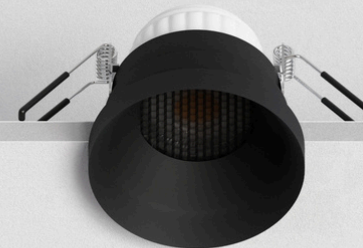

DUCRE MINI

DUCRE

РАЗРАБОТАНО
ARTE LAMP

DUCRE MINI

- Светильники DUCRE совместимы с источниками света MR16, светильники DUCRE MINI – с источниками света MR11
- Рекомендуем использовать серию DUCRE со светодиодными модулями ORE, серию DUCRE MINI – с модулями ORE MINI
- Утопленный источник света и тонкая внешняя рамка, делающие светильник незаметным

DUCRE

5.1

Ø4.8 см

7

Ø6.4 см

A7093PL-1BK
A7093PL-1WH
13.3 | Ø5.1
G5.3 | 35W

A8093PL-1BK
A8093PL-1WH
13.3 | Ø7
GU10 | 35W

DUCRE MINI

- Корпус из алюминия, покрытого порошковой краской
- Выверенные пропорции, выступающая внешняя рамка как элемент дизайна

DUCRE

Ø4.8 cm

Ø6.4 cm

6.8 cm

A7094PL-1BK
 A7094PL-1WH
 13.7 | Ø5.1
 G5.3 | 35W

A8094PL-1BK
 A8094PL-1WH
 13.7 | Ø7
 GU10 | 35W

5 cm

- В комплекте антислепящий фильтр, который повышает зрительный комфорт
- Плавные линии и лаконичный дизайн корпуса

A7095PL-1BK
A7095PL-1WH
±2.5 | Ø5.1
G5.3 | 35W

A8095PL-1BK
A8095PL-1WH
±2.5 | Ø7
GU10 | 35W