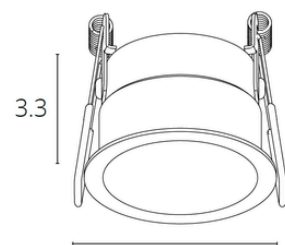

DUCRE

5.1

Ø4.8 см

7

Ø6.4 см

A7093PL-1BK
A7093PL-1WH
13.3 | Ø5.1
G5.3 | 35W

A8093PL-1BK
A8093PL-1WH
13.3 | Ø7
GU10 | 35W

DUCRE MINI

- Корпус из алюминия, покрытого порошковой краской
- Выверенные пропорции, выступающая внешняя рамка как элемент дизайна

DUCRE

Ø4.8 cm

Ø6.4 cm

6.8 cm

A7094PL-1BK
 A7094PL-1WH
 13.7 | Ø5.1
 G5.3 | 35W

A8094PL-1BK
 A8094PL-1WH
 13.7 | Ø7
 GU10 | 35W

5 cm

- В комплекте антислепящий фильтр, который повышает зрительный комфорт
- Плавные линии и лаконичный дизайн корпуса

A7095PL-1BK
A7095PL-1WH
±2.5 | Ø5.1
G5.3 | 35W

A8095PL-1BK
A8095PL-1WH
±2.5 | Ø7
GU10 | 35W

4.8 cm