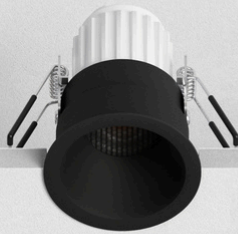

DUCRE MINI

DUCRE

РАЗРАБОТАНО
ARTE LAMP

DUCRE MINI

- Светильники DUCRE совместимы с источниками света MR16, светильники DUCRE MINI – с источниками света MR11
- Рекомендуем использовать серию DUCRE со светодиодными модулями ORE, серию DUCRE MINI – с модулями ORE MINI
- Утопленный источник света и тонкая внешняя рамка, делающие светильник незаметным

DUCRE

5.1

Ø4.8 см

7

Ø6.4 см

A7093PL-1BK
A7093PL-1WH
13.3 | Ø5.1
G5.3 | 35W

A8093PL-1BK
A8093PL-1WH
13.3 | Ø7
GU10 | 35W

DUCRE MINI

- Корпус из алюминия, покрытого порошковой краской
- Выверенные пропорции, выступающая внешняя рамка как элемент дизайна

DUCRE

Ø4.8 cm

Ø6.4 cm

6.8 cm

A7094PL-1BK
 A7094PL-1WH
 13.7 | Ø5.1
 G5.3 | 35W

A8094PL-1BK
 A8094PL-1WH
 13.7 | Ø7
 GU10 | 35W

5 cm

- В комплекте антислепящий фильтр, который повышает зрительный комфорт
- Плавные линии и лаконичный дизайн корпуса

A7095PL-1BK
A7095PL-1WH
±2.5 | Ø5.1
G5.3 | 35W

A8095PL-1BK
A8095PL-1WH
±2.5 | Ø7
GU10 | 35W