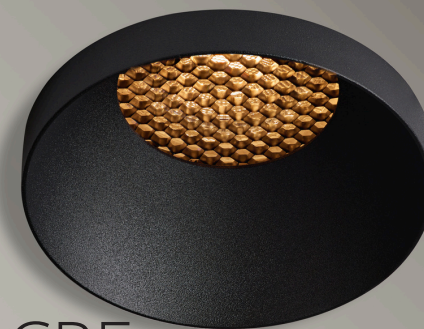

DUCRE MINI

DUCRE

РАЗРАБОТАНО
ARTE LAMP

DUCRE MINI

- Светильники DUCRE совместимы с источниками света MR16, светильники DUCRE MINI – с источниками света MR11
- Рекомендуем использовать серию DUCRE со светодиодными модулями ORE, серию DUCRE MINI – с модулями ORE MINI
- Утопленный источник света и тонкая внешняя рамка, делающие светильник незаметным

DUCRE

5.1

Ø4.8 см

7

Ø6.4 см

A7093PL-1BK
A7093PL-1WH
13.3 | Ø5.1
G5.3 | 35W

A8093PL-1BK
A8093PL-1WH
13.3 | Ø7
GU10 | 35W

DUCRE MINI

- Корпус из алюминия, покрытого порошковой краской
- Выверенные пропорции, выступающая внешняя рамка как элемент дизайна

DUCRE

Ø4.8 cm

Ø6.4 cm

6.8 cm

A7094PL-1BK
 A7094PL-1WH
 13.7 | Ø5.1
 G5.3 | 35W

A8094PL-1BK
 A8094PL-1WH
 13.7 | Ø7
 GU10 | 35W

5 cm

- В комплекте антислепящий фильтр, который повышает зрительный комфорт
- Плавные линии и лаконичный дизайн корпуса

A7095PL-1BK
A7095PL-1WH
±2.5 | Ø5.1
G5.3 | 35W

A8095PL-1BK
A8095PL-1WH
±2.5 | Ø7
GU10 | 35W