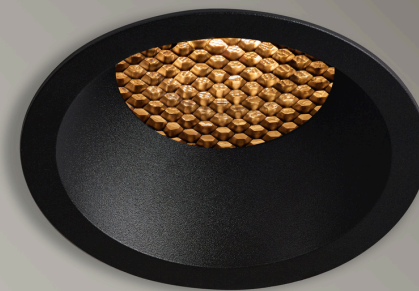

DUCRE MINI

DUCRE

РАЗРАБОТАНО
ARTE LAMP

DUCRE MINI

- Светильники DUCRE совместимы с источниками света MR16, светильники DUCRE MINI – с источниками света MR11
- Рекомендуем использовать серию DUCRE со светодиодными модулями ORE, серию DUCRE MINI – с модулями ORE MINI
- Утопленный источник света и тонкая внешняя рамка, делающие светильник незаметным

DUCRE

5.1

Ø4.8 см

7

Ø6.4 см

A7093PL-1BK
A7093PL-1WH
13.3 | Ø5.1
G5.3 | 35W

A8093PL-1BK
A8093PL-1WH
13.3 | Ø7
GU10 | 35W

DUCRE MINI

- Корпус из алюминия, покрытого порошковой краской
- Выверенные пропорции, выступающая внешняя рамка как элемент дизайна

DUCRE

Ø4.8 cm

Ø6.4 cm

6.8 cm

A7094PL-1BK
 A7094PL-1WH
 13.7 | Ø5.1
 G5.3 | 35W

A8094PL-1BK
 A8094PL-1WH
 13.7 | Ø7
 GU10 | 35W

5 cm

- В комплекте антислепящий фильтр, который повышает зрительный комфорт
- Плавные линии и лаконичный дизайн корпуса

A7095PL-1BK
A7095PL-1WH
±2.5 | Ø5.1
G5.3 | 35W

A8095PL-1BK
A8095PL-1WH
±2.5 | Ø7
GU10 | 35W