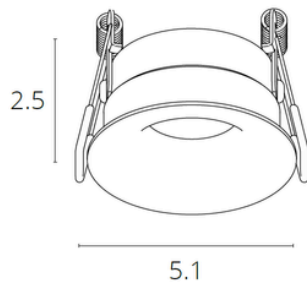

DUCRE

5.1

Ø4.8 см

7

Ø6.4 см

A7093PL-1BK
A7093PL-1WH
13.3 | Ø5.1
G5.3 | 35W

A8093PL-1BK
A8093PL-1WH
13.3 | Ø7
GU10 | 35W

DUCRE MINI

- Корпус из алюминия, покрытого порошковой краской
- Выверенные пропорции, выступающая внешняя рамка как элемент дизайна

DUCRE

Ø4.8 cm

Ø6.4 cm

6.8 cm

A7094PL-1BK
 A7094PL-1WH
 13.7 | Ø5.1
 G5.3 | 35W

A8094PL-1BK
 A8094PL-1WH
 13.7 | Ø7
 GU10 | 35W

5 cm

- В комплекте антислепящий фильтр, который повышает зрительный комфорт
- Плавные линии и лаконичный дизайн корпуса

A7095PL-1BK
A7095PL-1WH
±2.5 | Ø5.1
G5.3 | 35W

A8095PL-1BK
A8095PL-1WH
±2.5 | Ø7
GU10 | 35W

4.8 cm