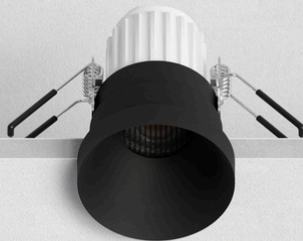

DUCRE MINI

DUCRE

РАЗРАБОТАНО
ARTE LAMP

DUCRE MINI

- Светильники DUCRE совместимы с источниками света MR16, светильники DUCRE MINI – с источниками света MR11
- Рекомендуем использовать серию DUCRE со светодиодными модулями ORE, серию DUCRE MINI – с модулями ORE MINI
- Утопленный источник света и тонкая внешняя рамка, делающие светильник незаметным

DUCRE

5.1

Ø4.8 см

7

Ø6.4 см

A7093PL-1BK
A7093PL-1WH
13.3 | Ø5.1
G5.3 | 35W

A8093PL-1BK
A8093PL-1WH
13.3 | Ø7
GU10 | 35W

DUCRE MINI

- Корпус из алюминия, покрытого порошковой краской
- Выверенные пропорции, выступающая внешняя рамка как элемент дизайна

DUCRE

Ø4.8 cm

Ø6.4 cm

6.8 cm

A7094PL-1BK
 A7094PL-1WH
 13.7 | Ø5.1
 G5.3 | 35W

A8094PL-1BK
 A8094PL-1WH
 13.7 | Ø7
 GU10 | 35W

5 cm

- В комплекте антислепящий фильтр, который повышает зрительный комфорт
- Плавные линии и лаконичный дизайн корпуса

A7095PL-1BK
A7095PL-1WH
±2.5 | Ø5.1
G5.3 | 35W

A8095PL-1BK
A8095PL-1WH
±2.5 | Ø7
GU10 | 35W