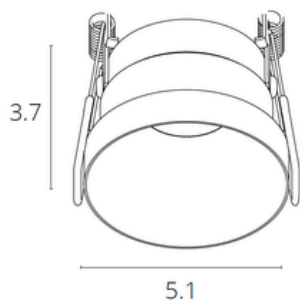

DUCRE

5.1

Ø4.8 см

7

Ø6.4 см

A7093PL-1BK
A7093PL-1WH
13.3 | Ø5.1
G5.3 | 35W

A8093PL-1BK
A8093PL-1WH
13.3 | Ø7
GU10 | 35W

DUCRE MINI

- Корпус из алюминия, покрытого порошковой краской
- Выверенные пропорции, выступающая внешняя рамка как элемент дизайна

DUCRE

Ø4.8 cm

Ø6.4 cm

6.8 cm

A7094PL-1BK
 A7094PL-1WH
 13.7 | Ø5.1
 G5.3 | 35W

A8094PL-1BK
 A8094PL-1WH
 13.7 | Ø7
 GU10 | 35W

5 cm

- В комплекте антислепящий фильтр, который повышает зрительный комфорт
- Плавные линии и лаконичный дизайн корпуса

A7095PL-1BK
A7095PL-1WH
±2.5 | Ø5.1
G5.3 | 35W

A8095PL-1BK
A8095PL-1WH
±2.5 | Ø7
GU10 | 35W

4.8 cm