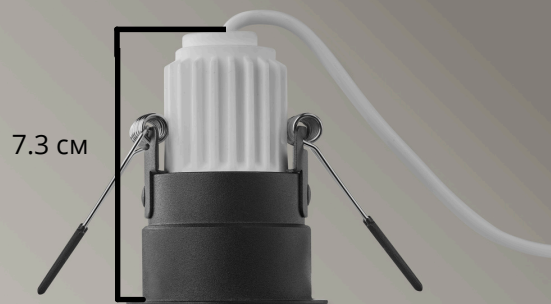

DUCRE MINI

DUCRE

РАЗРАБОТАНО
ARTE LAMP

DUCRE MINI

- Светильники DUCRE совместимы с источниками света MR16, светильники DUCRE MINI – с источниками света MR11
- Рекомендуем использовать серию DUCRE со светодиодными модулями ORE, серию DUCRE MINI – с модулями ORE MINI
- Утопленный источник света и тонкая внешняя рамка, делающие светильник незаметным

DUCRE

5.1

Ø4.8 см

7

Ø6.4 см

A7093PL-1BK
A7093PL-1WH
13.3 | Ø5.1
G5.3 | 35W

A8093PL-1BK
A8093PL-1WH
13.3 | Ø7
GU10 | 35W

DUCRE MINI

- Корпус из алюминия, покрытого порошковой краской
- Выверенные пропорции, выступающая внешняя рамка как элемент дизайна

DUCRE

Ø4.8 cm

Ø6.4 cm

6.8 cm

A7094PL-1BK
 A7094PL-1WH
 13.7 | Ø5.1
 G5.3 | 35W

A8094PL-1BK
 A8094PL-1WH
 13.7 | Ø7
 GU10 | 35W

5 cm

- В комплекте антислепящий фильтр, который повышает зрительный комфорт
- Плавные линии и лаконичный дизайн корпуса

A7095PL-1BK
A7095PL-1WH
±2.5 | Ø5.1
G5.3 | 35W

A8095PL-1BK
A8095PL-1WH
±2.5 | Ø7
GU10 | 35W