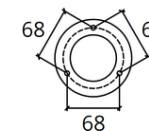

1 Артикул: A2063AL-1BK
110 | ↔ 9 | ↗ 14
35W | GU10

2 Артикул: A2063PA-1BK
167 | ↔ 6 | ↗ 9
35W | GU10

3 Артикул: A2063PA-2BK
167 | ↔ 6 | ↗ 9
2x35W | GU10