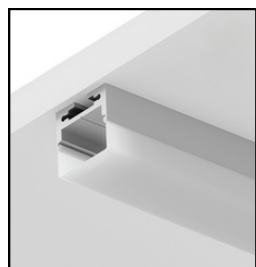

# SURFACE

- Накладной/подвесной профиль из анодированного алюминия
- Для установки светодиодных лент шириной не более 15 мм
- В комплекте – рассеиватель 2 метра, 2 заглушки

- 1 Артикул: A202005S – серый профиль + белый рассеиватель  
 A202006S – черный профиль + белый рассеиватель  
 A202066S – черный профиль + черный рассеиватель

# SURFACE

- Накладной профиль из анодированного алюминия
- В комплекте – рассеиватель 2 метра, 2 заглушки, 4 крепежа, 4 винта
- Для установки светодиодных лент шириной не более 10мм
- Компактные размеры
- Подходит для подсветки мебели, ниш, гардеробных
- Дополнительно можно приобрести рассеиватель черного цвета A150606RS

# SURFACE

- Накладной профиль из анодированного алюминия
- В комплекте – рассеиватель 2 метра, 2 заглушки, 4 крепежа, 4 винта
- Для установки светодиодных лент шириной не более 10мм
- Подходит для подсветки мебели, ниш, гардеробных

# INTEGRATION

- Профиль встраиваемый из анодированного алюминия
- В комплекте – рассеиватель 2 метра, 2 заглушки, 4 крепежа, 4 винта
- Для установки светодиодных лент шириной не более 10мм
- Матовый рассеиватель с фланцем маскирует монтажные зазоры, создавая ровную поверхность, которая сливается с плоскостью потолка или стены
- Подходит для подсветки мебели, ниш, гардеробных