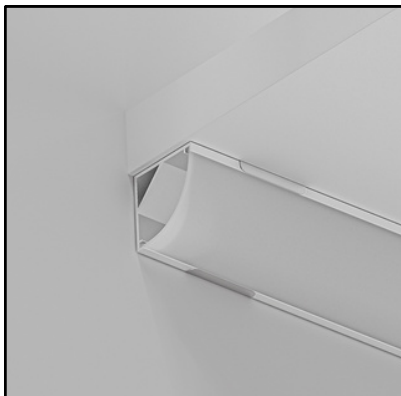

# SURFACE

- Накладной/подвесной профиль из анодированного алюминия
- Для установки светодиодных лент шириной не более 15 мм
- В комплекте – рассеиватель 2 метра, 2 заглушки

- 1 Артикул: A202005S – серый профиль + белый рассеиватель  
 A202006S – черный профиль + белый рассеиватель  
 A202066S – черный профиль + черный рассеиватель

# SURFACE

- Накладной профиль из анодированного алюминия
- В комплекте – рассеиватель 2 метра, 2 заглушки, 4 крепежа, 4 винта
- Для установки светодиодных лент шириной не более 10мм
- Компактные размеры
- Подходит для подсветки мебели, ниш, гардеробных
- Дополнительно можно приобрести рассеиватель черного цвета A150606RS

# SURFACE

- Накладной профиль из анодированного алюминия
- В комплекте – рассеиватель 2 метра, 2 заглушки, 4 крепежа, 4 винта
- Для установки светодиодных лент шириной не более 10мм
- Подходит для подсветки мебели, ниш, гардеробных

# INTEGRATION

- Профиль встраиваемый из анодированного алюминия
- В комплекте – рассеиватель 2 метра, 2 заглушки, 4 крепежа, 4 винта
- Для установки светодиодных лент шириной не более 10мм
- Матовый рассеиватель с фланцем маскирует монтажные зазоры, создавая ровную поверхность, которая сливается с плоскостью потолка или стены
- Подходит для подсветки мебели, ниш, гардеробных