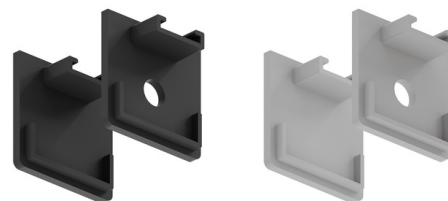

# SURFACE

- Накладной/подвесной профиль из анодированного алюминия
- Для установки светодиодных лент шириной не более 15 мм
- В комплекте – рассеиватель 2 метра, 2 заглушки

- 1 Артикул: A202005S – серый профиль + белый рассеиватель  
 A202006S – черный профиль + белый рассеиватель  
 A202066S – черный профиль + черный рассеиватель

# SURFACE

- Накладной профиль из анодированного алюминия
- В комплекте – рассеиватель 2 метра, 2 заглушки, 4 крепежа, 4 винта
- Для установки светодиодных лент шириной не более 10мм
- Компактные размеры
- Подходит для подсветки мебели, ниш, гардеробных
- Дополнительно можно приобрести рассеиватель черного цвета A150606RS

# SURFACE

- Накладной профиль из анодированного алюминия
- В комплекте – рассеиватель 2 метра, 2 заглушки, 4 крепежа, 4 винта
- Для установки светодиодных лент шириной не более 10мм
- Подходит для подсветки мебели, ниш, гардеробных

# INTEGRATION

- Профиль встраиваемый из анодированного алюминия
- В комплекте – рассеиватель 2 метра, 2 заглушки, 4 крепежа, 4 винта
- Для установки светодиодных лент шириной не более 10мм
- Матовый рассеиватель с фланцем маскирует монтажные зазоры, создавая ровную поверхность, которая сливается с плоскостью потолка или стены
- Подходит для подсветки мебели, ниш, гардеробных