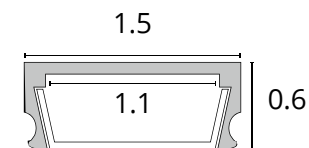

SURFACE

- Накладной профиль из анодированного алюминия
- В комплекте – рассеиватель 2 метра, 2 заглушки, 4 крепежа, 4 винта
- Для установки светодиодных лент шириной не более 10мм
- Компактные размеры
- Подходит для подсветки мебели, ниш, гардеробных
- Дополнительно можно приобрести рассеиватель черного цвета A150606RS

1. 1 Артикул: A150605S – серый
   A150606S – черный

1. 2 Артикул: A150606RS – черный
   Черный рассеиватель для профиля A150606S

1. 3 Артикул: A150605E – серый
   A150606E – черный
   Заглушка для профиля A150605S,
   A150606S
   В комплекте: 2 заглушки