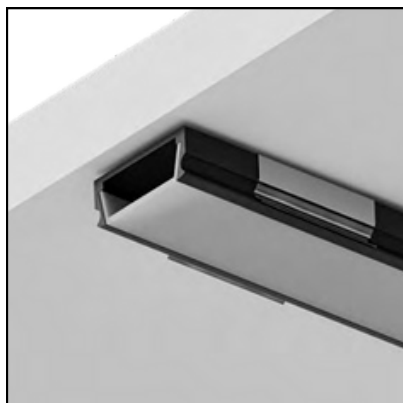

# SURFACE

- Накладной/подвесной профиль из анодированного алюминия
- Для установки светодиодных лент шириной не более 15 мм
- В комплекте – рассеиватель 2 метра, 2 заглушки

- 1 Артикул: A202005S – серый профиль + белый рассеиватель  
 A202006S – черный профиль + белый рассеиватель  
 A202066S – черный профиль + черный рассеиватель

# SURFACE

- Накладной профиль из анодированного алюминия
- В комплекте – рассеиватель 2 метра, 2 заглушки, 4 крепежа, 4 винта
- Для установки светодиодных лент шириной не более 10мм
- Компактные размеры
- Подходит для подсветки мебели, ниш, гардеробных
- Дополнительно можно приобрести рассеиватель черного цвета A150606RS

# SURFACE

- Накладной профиль из анодированного алюминия
- В комплекте – рассеиватель 2 метра, 2 заглушки, 4 крепежа, 4 винта
- Для установки светодиодных лент шириной не более 10мм
- Подходит для подсветки мебели, ниш, гардеробных

# INTEGRATION

- Профиль встраиваемый из анодированного алюминия
- В комплекте – рассеиватель 2 метра, 2 заглушки, 4 крепежа, 4 винта
- Для установки светодиодных лент шириной не более 10мм
- Матовый рассеиватель с фланцем маскирует монтажные зазоры, создавая ровную поверхность, которая сливается с плоскостью потолка или стены
- Подходит для подсветки мебели, ниш, гардеробных