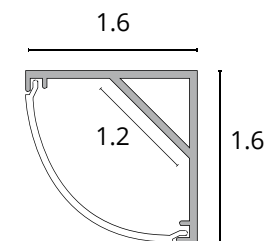

1. 2 Артикул: A161605E – серый
   A161606E – черный
   Заглушка для профиля A161605S, A161606S
   В комплекте: 2 заглушки