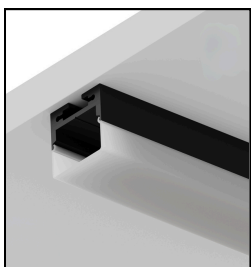

# SURFACE

- Накладной/подвесной профиль из анодированного алюминия
- Для установки светодиодных лент шириной не более 15 мм
- В комплекте – рассеиватель 2 метра, 2 заглушки

- 1 Артикул: A202005S – серый профиль + белый рассеиватель  
 A202006S – черный профиль + белый рассеиватель  
 A202066S – черный профиль + черный рассеиватель

# SURFACE

- Накладной профиль из анодированного алюминия
- В комплекте – рассеиватель 2 метра, 2 заглушки, 4 крепежа, 4 винта
- Для установки светодиодных лент шириной не более 10мм
- Компактные размеры
- Подходит для подсветки мебели, ниш, гардеробных
- Дополнительно можно приобрести рассеиватель черного цвета A150606RS

# SURFACE

- Накладной профиль из анодированного алюминия
- В комплекте – рассеиватель 2 метра, 2 заглушки, 4 крепежа, 4 винта
- Для установки светодиодных лент шириной не более 10мм
- Подходит для подсветки мебели, ниш, гардеробных

# INTEGRATION

- Профиль встраиваемый из анодированного алюминия
- В комплекте – рассеиватель 2 метра, 2 заглушки, 4 крепежа, 4 винта
- Для установки светодиодных лент шириной не более 10мм
- Матовый рассеиватель с фланцем маскирует монтажные зазоры, создавая ровную поверхность, которая сливается с плоскостью потолка или стены
- Подходит для подсветки мебели, ниш, гардеробных