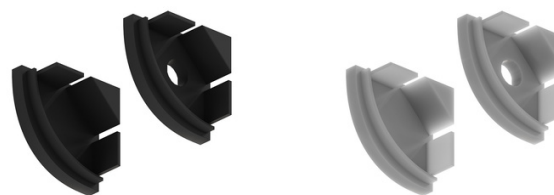

1. 2 Артикул: A161605E – серый
   A161606E – черный
   Заглушка для профиля A161605S, A161606S
   В комплекте: 2 заглушки