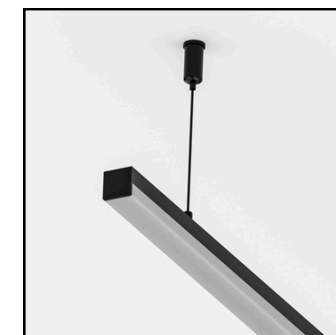

1. 3 Артикул: A201005 – серый
   A201006 – черный
   Комплект подвесов для профиля A202005S,
   A202006S, A202066S, A202066S
   В комплекте: 2 шт