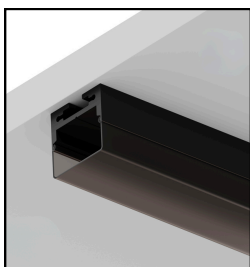

# SURFACE

- Накладной/подвесной профиль из анодированного алюминия
- Для установки светодиодных лент шириной не более 15 мм
- В комплекте – рассеиватель 2 метра, 2 заглушки

- 1 Артикул: A202005S – серый профиль + белый рассеиватель  
 A202006S – черный профиль + белый рассеиватель  
 A202066S – черный профиль + черный рассеиватель

# SURFACE

- Накладной профиль из анодированного алюминия
- В комплекте – рассеиватель 2 метра, 2 заглушки, 4 крепежа, 4 винта
- Для установки светодиодных лент шириной не более 10мм
- Компактные размеры
- Подходит для подсветки мебели, ниш, гардеробных
- Дополнительно можно приобрести рассеиватель черного цвета A150606RS

# SURFACE

- Накладной профиль из анодированного алюминия
- В комплекте – рассеиватель 2 метра, 2 заглушки, 4 крепежа, 4 винта
- Для установки светодиодных лент шириной не более 10мм
- Подходит для подсветки мебели, ниш, гардеробных

# INTEGRATION

- Профиль встраиваемый из анодированного алюминия
- В комплекте – рассеиватель 2 метра, 2 заглушки, 4 крепежа, 4 винта
- Для установки светодиодных лент шириной не более 10мм
- Матовый рассеиватель с фланцем маскирует монтажные зазоры, создавая ровную поверхность, которая сливается с плоскостью потолка или стены
- Подходит для подсветки мебели, ниш, гардеробных