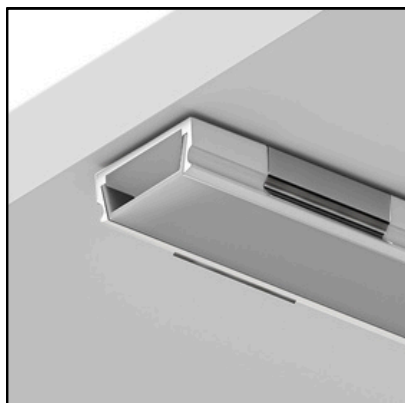

# SURFACE

- Накладной/подвесной профиль из анодированного алюминия
- Для установки светодиодных лент шириной не более 15 мм
- В комплекте – рассеиватель 2 метра, 2 заглушки

- 1 Артикул: A202005S – серый профиль + белый рассеиватель  
 A202006S – черный профиль + белый рассеиватель  
 A202066S – черный профиль + черный рассеиватель

# SURFACE

- Накладной профиль из анодированного алюминия
- В комплекте – рассеиватель 2 метра, 2 заглушки, 4 крепежа, 4 винта
- Для установки светодиодных лент шириной не более 10мм
- Компактные размеры
- Подходит для подсветки мебели, ниш, гардеробных
- Дополнительно можно приобрести рассеиватель черного цвета A150606RS

# SURFACE

- Накладной профиль из анодированного алюминия
- В комплекте – рассеиватель 2 метра, 2 заглушки, 4 крепежа, 4 винта
- Для установки светодиодных лент шириной не более 10мм
- Подходит для подсветки мебели, ниш, гардеробных

# INTEGRATION

- Профиль встраиваемый из анодированного алюминия
- В комплекте – рассеиватель 2 метра, 2 заглушки, 4 крепежа, 4 винта
- Для установки светодиодных лент шириной не более 10мм
- Матовый рассеиватель с фланцем маскирует монтажные зазоры, создавая ровную поверхность, которая сливается с плоскостью потолка или стены
- Подходит для подсветки мебели, ниш, гардеробных