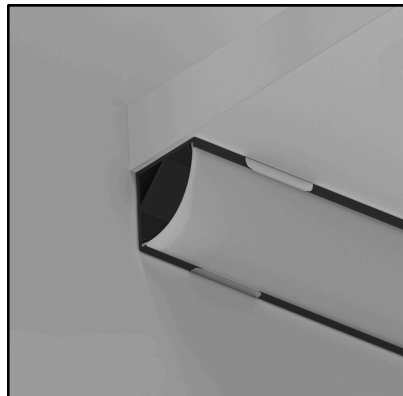

# SURFACE

- Накладной профиль из анодированного алюминия
- В комплекте – рассеиватель 2 метра, 2 заглушки, 4 крепежа, 4 винта
- Для установки светодиодных лент шириной не более 10мм
- Компактные размеры
- Подходит для подсветки мебели, ниш, гардеробных
- Дополнительно можно приобрести рассеиватель черного цвета A150606RS

# SURFACE

- Накладной профиль из анодированного алюминия
- В комплекте – рассеиватель 2 метра, 2 заглушки, 4 крепежа, 4 винта
- Для установки светодиодных лент шириной не более 10мм
- Подходит для подсветки мебели, ниш, гардеробных

# INTEGRATION

- Профиль встраиваемый из анодированного алюминия
- В комплекте – рассеиватель 2 метра, 2 заглушки, 4 крепежа, 4 винта
- Для установки светодиодных лент шириной не более 10мм
- Матовый рассеиватель с фланцем маскирует монтажные зазоры, создавая ровную поверхность, которая сливается с плоскостью потолка или стены
- Подходит для подсветки мебели, ниш, гардеробных