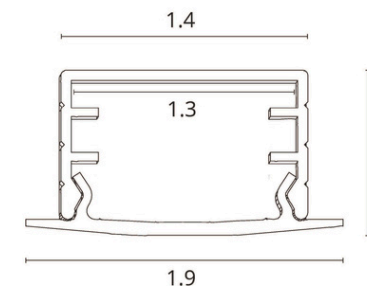

INTEGRATION

- Профиль встраиваемый из анодированного алюминия
- В комплекте – рассеиватель 2 метра, 2 заглушки, 4 крепежа, 4 винта
- Для установки светодиодных лент шириной не более 10мм
- Матовый рассеиватель с фланцем маскирует монтажные зазоры, создавая ровную поверхность, которая сливается с плоскостью потолка или стены
- Подходит для подсветки мебели, ниш, гардеробных

① Артикул: A141005R – серый