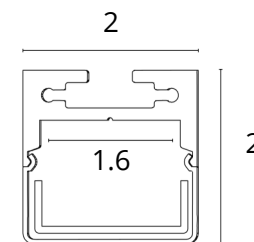

# SURFACE

- Накладной/подвесной профиль из анодированного алюминия
- Для установки светодиодных лент шириной не более 15 мм
- В комплекте – рассеиватель 2 метра, 2 заглушки

- 1 Артикул: A202005S – серый профиль + белый рассеиватель  
 A202006S – черный профиль + белый рассеиватель  
 A202066S – черный профиль + черный рассеиватель

# SURFACE

- Накладной профиль из анодированного алюминия
- В комплекте – рассеиватель 2 метра, 2 заглушки, 4 крепежа, 4 винта
- Для установки светодиодных лент шириной не более 10мм
- Компактные размеры
- Подходит для подсветки мебели, ниш, гардеробных
- Дополнительно можно приобрести рассеиватель черного цвета A150606RS